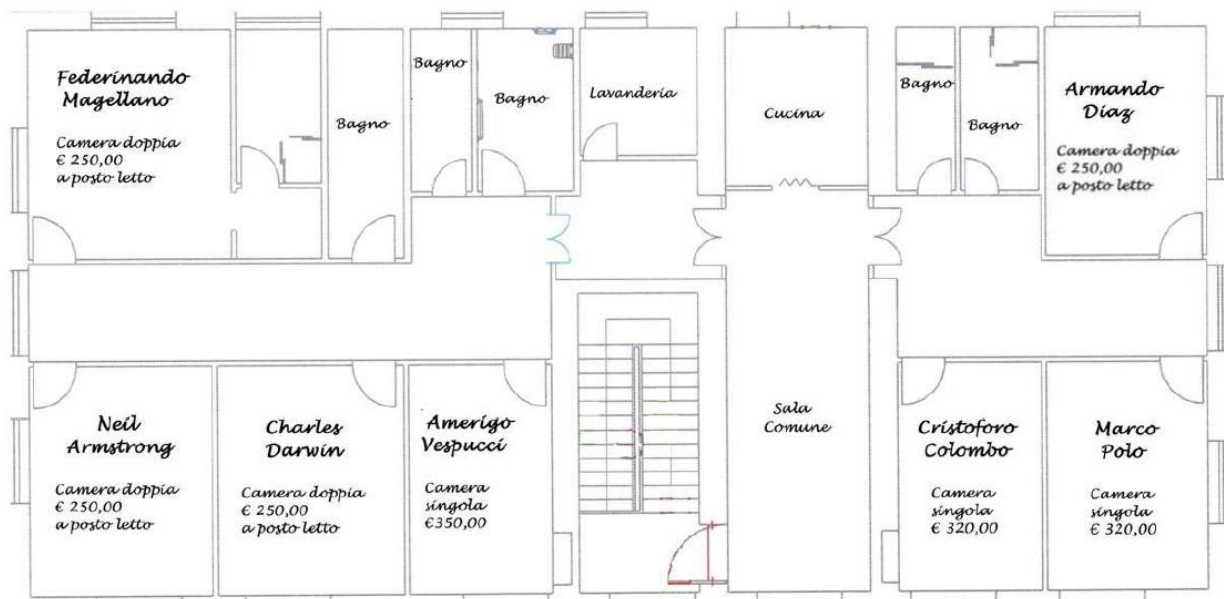

FONDAZIONE CAMPUS

FORESTERIA DEL VIAGGIATORE

La Foresteria è composta da sette camere di cui 4 doppie e 3 singole, oltre ad aree comuni tra cui una zona lavanderia e una doppia cucina.

Le camere vengono assegnate seguendo l'ordine temporale di richiesta, il costo per posto letto è comprensivo di iva, utenze e pulizie delle zone comuni una volta a settimana.

Il prezzo è in via di definizione

Il contratto che viene stipulato è di natura transitoria per 9 mesi.

Camera Magellano: camera doppia con bagno in camera condiviso

Camere Armstrong e Darwin: camere doppie con bagno davanti alle camere

Camere Diaz: camera doppia con bagno condiviso

Vespucci: camera singola con bagno davanti alla camera

Colombo - Polo: camere singole, 2 bagni davanti alle camere

Per richiedere un alloggio ed esprimere una preferenza rispetto alla camera è sufficiente scrivere a mariagiulia.pacini@fondazionecampus.it, la richiesta non è vincolante, in caso di rinuncia non sono previste sanzioni.

Gli studenti che alloggiano in Foresteria possono inoltre utilizzare la macchina del Campus, gentilmente concessa dalla Fondazione come servizio aggiuntivo. Per usufruire di tale servizio è sufficiente lasciare copia della patente al momento della sottoscrizione del regolamento e versare un contributo di € 50,00 come canone unico di utilizzo.

Fondazione Campus Studi del Mediterraneo

Via del Seminario Prima, 790 - 55100 - Monte San Quirico Lucca Tel. +39 0583 333420 Fax +39 0583 333256 P.IVA 01848560460
info@fondazionecampus.it - www.fondazionecampus.it